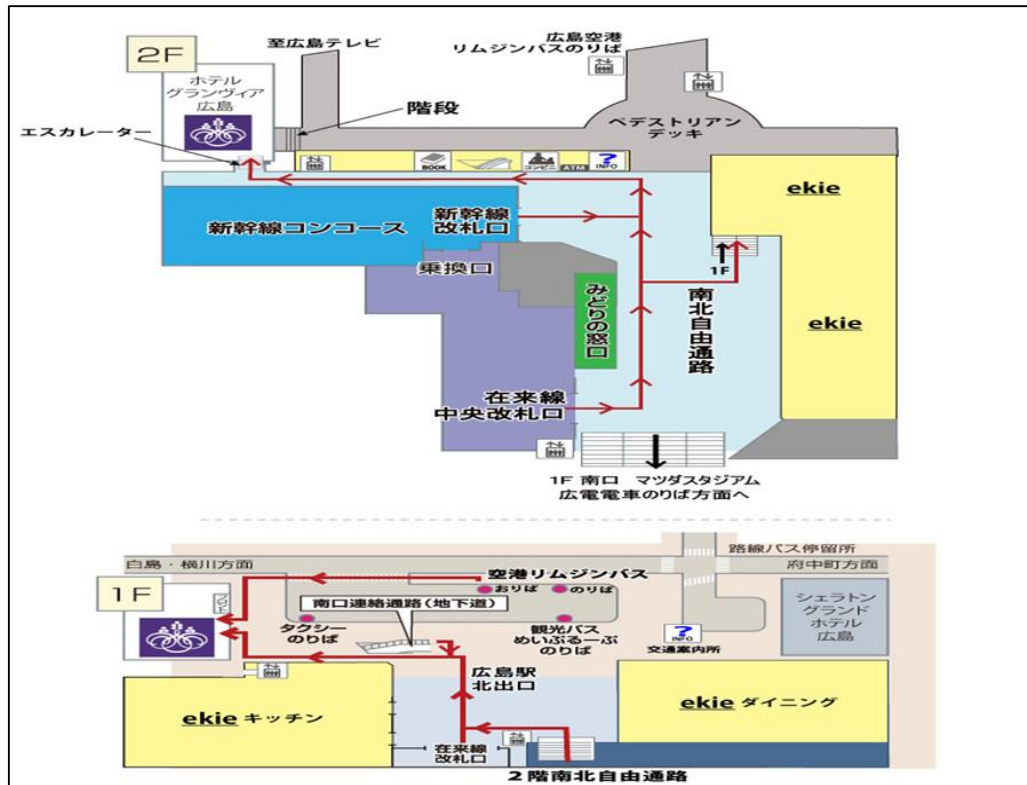

会場案内図

《広島会場》 ホテルグランヴィア広島 〒732-0822 広島県広島市南区松原町 1-5

- ・JR「広島駅」新幹線口徒歩1分
- ・JR在来線中央改札口徒歩2分
- ・広島駅南口着のバス、市内電車をご利用の場合は、広島駅南北自由通路にて徒歩2分

《東京会場》 学士会館 〒100-6035 東京都千代田区神田錦町 3-28

- ・都営三田線/都営新宿線/東京メトロ半蔵門線「神保町駅」下車 A9 出口から徒歩1分
- ・東京メトロ東西線「竹橋駅」下車 3a 出口から徒歩5分
- ・JR中央線/総武線「御茶ノ水駅」下車徒歩15分